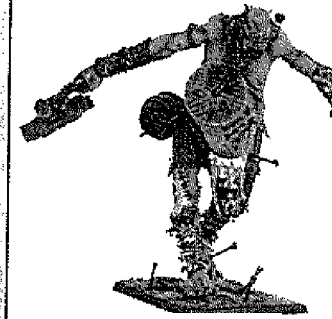

GARDE-MANGER : 50 PO

Boucher
Objet Cabalistique

FOSSE À VIANDE : 50 PO

Cogneur
Ventre-dur
Etendard Magique
Machefrère

CHÂTEAU DES CIEUX : 125 PO

Géant Asservi
Brise-Géant
Fracass-os

HAUTS PICS : 75 PO

Yéti
Arme de Glace
Mange-montagne