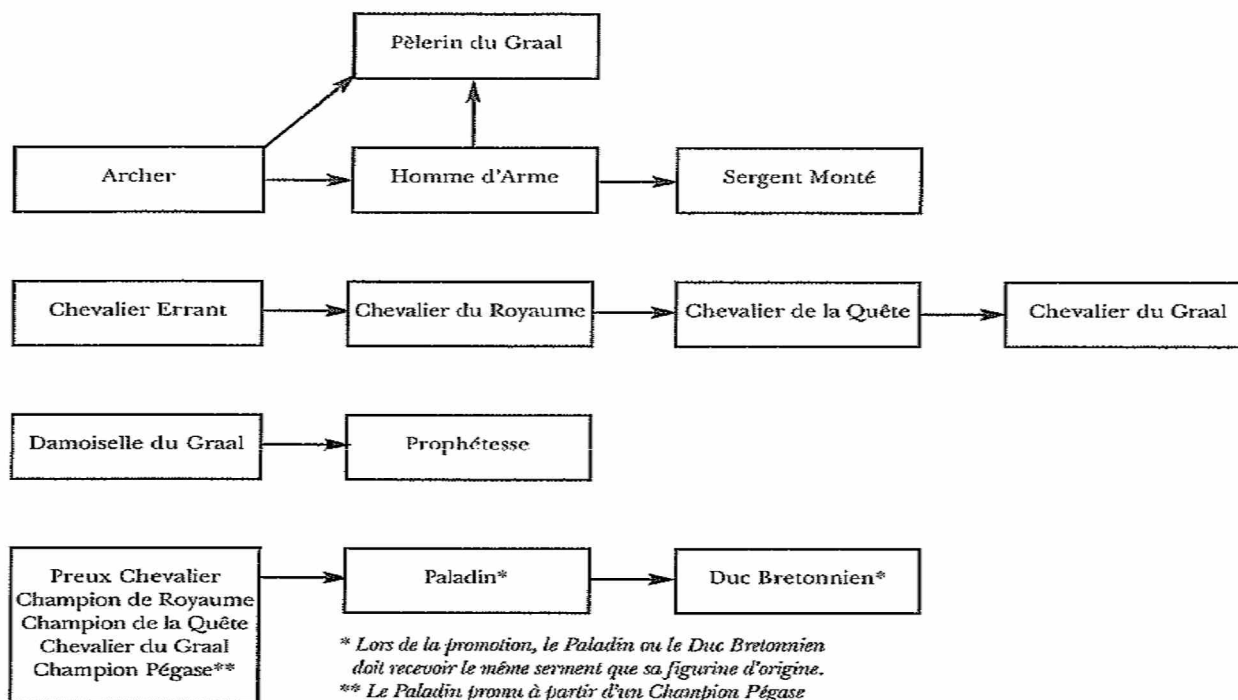

Tableau des Promotions

* Lors de la promotion, le Paladin ou le Duc Bretonnien doit recevoir le même serment que sa figurine d'origine.
** Le Paladin promu à partir d'un Champion Pégase doit être monté sur un Pégase Royal acheté au coût normal.